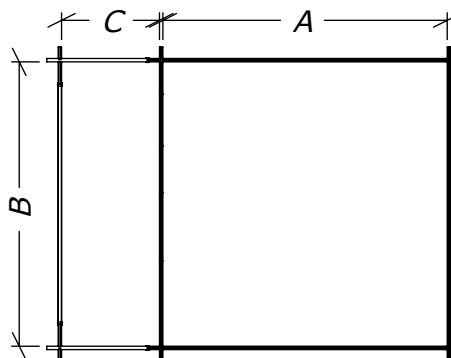

# Sorselestugan 15m<sup>2</sup>

Med 5m<sup>2</sup> Veranda och ett fönster.

**SORSELESTUGAN**  
Ver. 1.3

Tel. +46 952 12222  
E-Mail: info@sorselestugan.se www.sorselestugan.se

Skala 1:100 om ej annan anges. Utstick knutar: 150mm

 =65mm lägre.