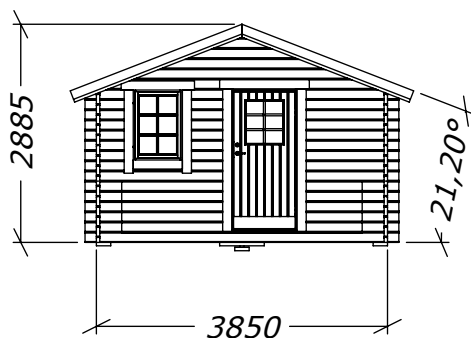

# Sorselestugan 15m<sup>2</sup>

Med 5m<sup>2</sup> Veranda och ett fönster.

**SORSELESTUGAN**  
Ver. 1.3

Tel. +46 952 12222  
E-Mail: info@sorselestugan.se www.sorselestugan.se

Skala 1:100 om ej annan anges. Utstick knutar: 150mm

Vägg tjocklek		
	34mm	45mm
<b>A</b>	3782	3760
<b>B</b>	3782	3760
<b>C</b>	1306	1295