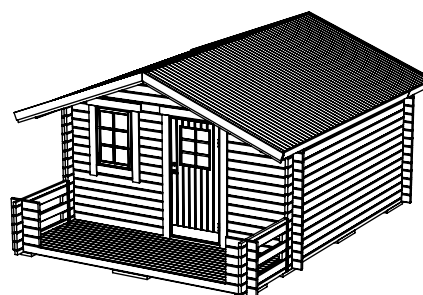

# Sorselestugan 15m<sup>2</sup>

Med 5m<sup>2</sup> Veranda och ett fönster.

**SORSELESTUGAN**  
Ver. 1.3

Tel. +46 952 12222  
E-Mail: info@sorselestugan.se www.sorselestugan.se

Skala 1:100 om ej annan anges. Utstick knutar: 150mm

Vägg tjocklek		
	34mm	45mm
<b>A</b>	3782	3760
<b>B</b>	3782	3760
<b>C</b>	1306	1295