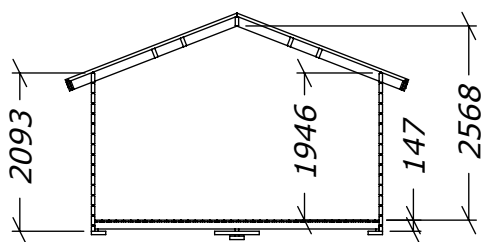

# Sorselestugan 15m<sup>2</sup>

Med 5m<sup>2</sup> Veranda och ett fönster.

**SORSELESTUGAN**  
Ver. 1.3

Tel. +46 952 12222  
E-Mail: info@sorselestugan.se www.sorselestugan.se

Skala 1:100 om ej annan anges. Utstick knutar: 150mm

Vägg tjocklek		
	34mm	45mm
<b>A</b>	3782	3760
<b>B</b>	3782	3760
<b>C</b>	1306	1295

 =65mm lägre.