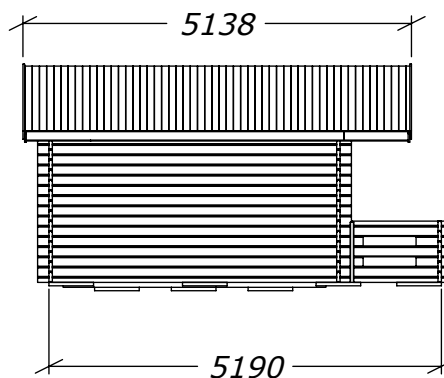

# Sorselestugan 15m<sup>2</sup>

Med 5m<sup>2</sup> Veranda och ett fönster.

**SORSELESTUGAN**  
Ver. 1.3

Tel. +46 952 12222  
E-Mail: info@sorselestugan.se www.sorselestugan.se

Skala 1:100 om ej annan anges. Utstick knutar: 150mm

Vägg tjocklek		
	34mm	45mm
<b>A</b>	3782	3760
<b>B</b>	3782	3760
<b>C</b>	1306	1295

 =65mm lägre.