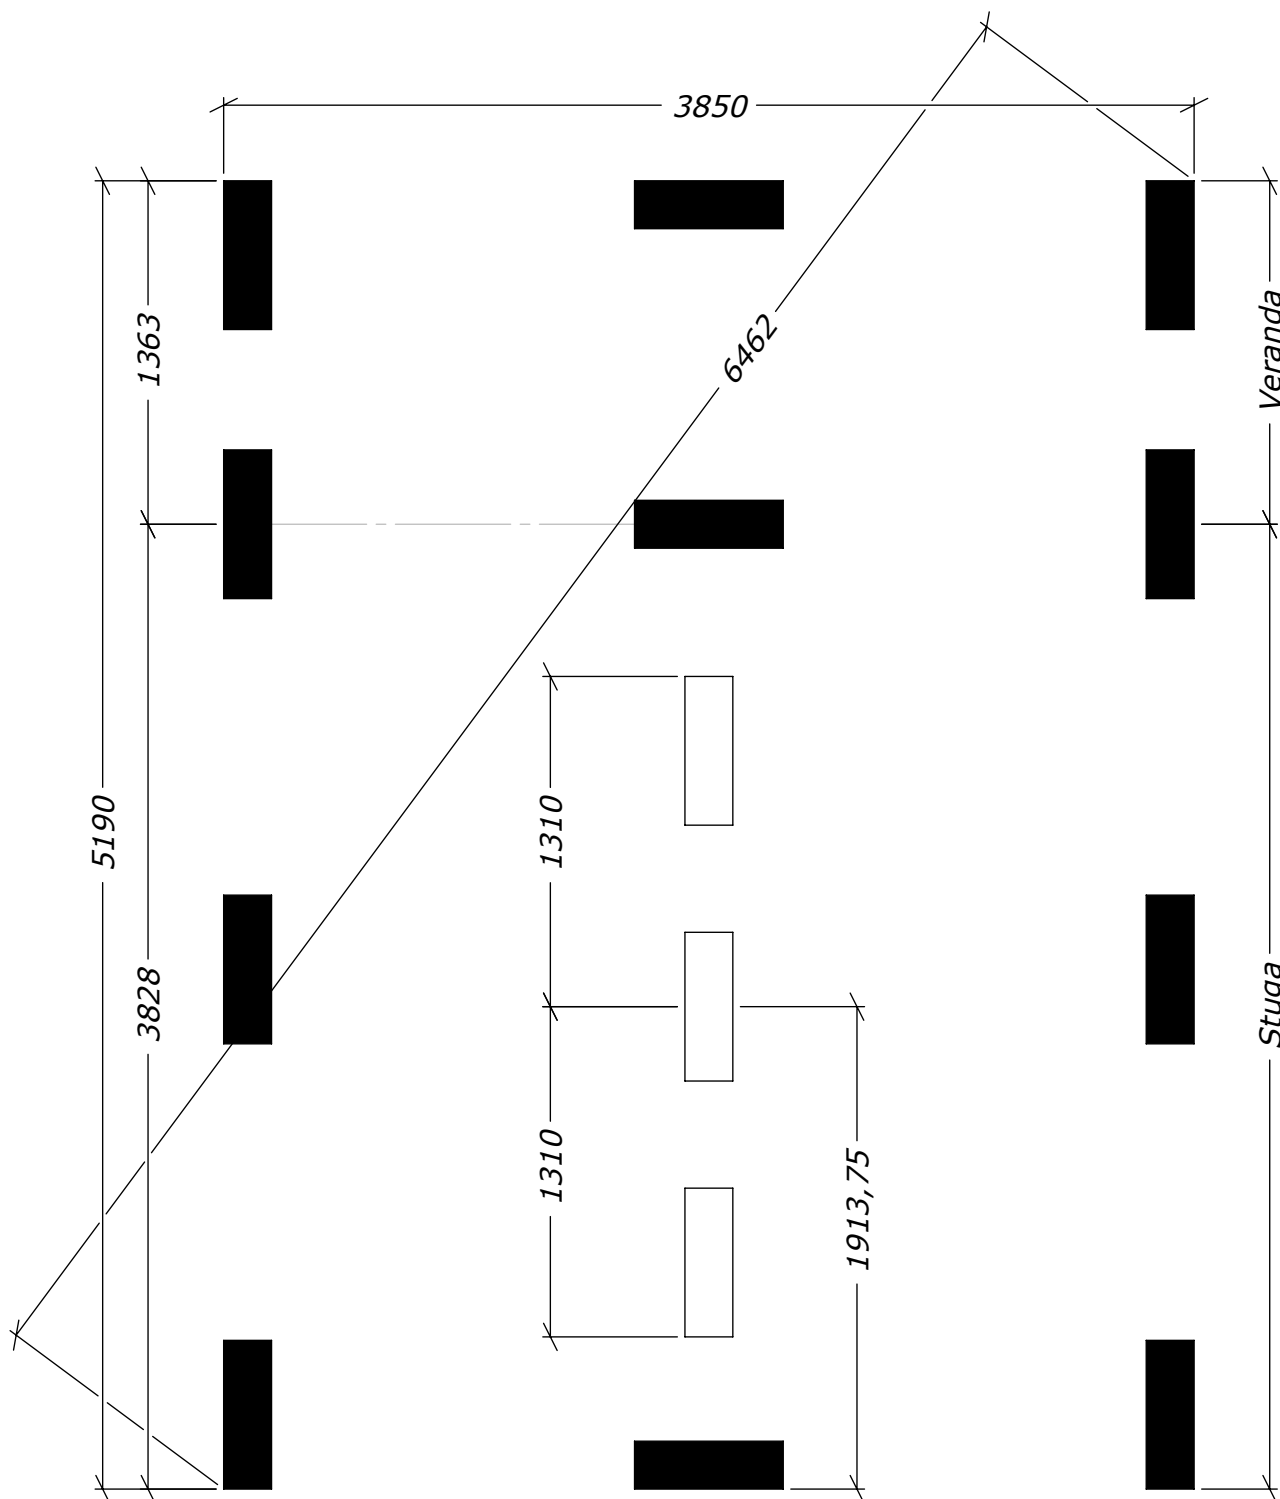

# Sorselestugan 15m<sup>2</sup>

Med 5m<sup>2</sup> Veranda och ett fönster.

**SORSELESTUGAN**  
Ver. 1.3

Tel. +46 952 12222  
E-Mail: info@sorselestugan.se www.sorselestugan.se

Skala 1:100 om ej annan anges. Utstick knutar: 150mm

# Sorselestugan 15m<sup>2</sup>

Med 5m<sup>2</sup> Veranda och ett fönster.

**SORSELESTUGAN**  
Ver. 1.3

Tel. +46 952 12222

E-Mail: [info@sorselestugan.se](mailto:info@sorselestugan.se) [www.sorselestugan.se](http://www.sorselestugan.se)

 =65mm lägre.